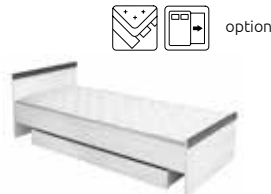

LOZ /90
→204,5 ↗95
↑44,5-68,5 cm

SZU
→158 ↗69,5
↑15,5 cm