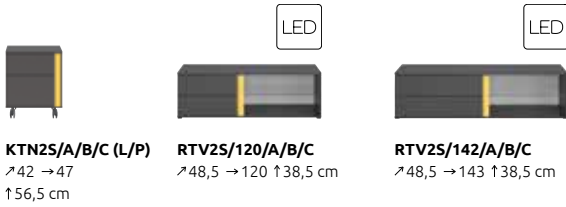

Graphic ^{new}